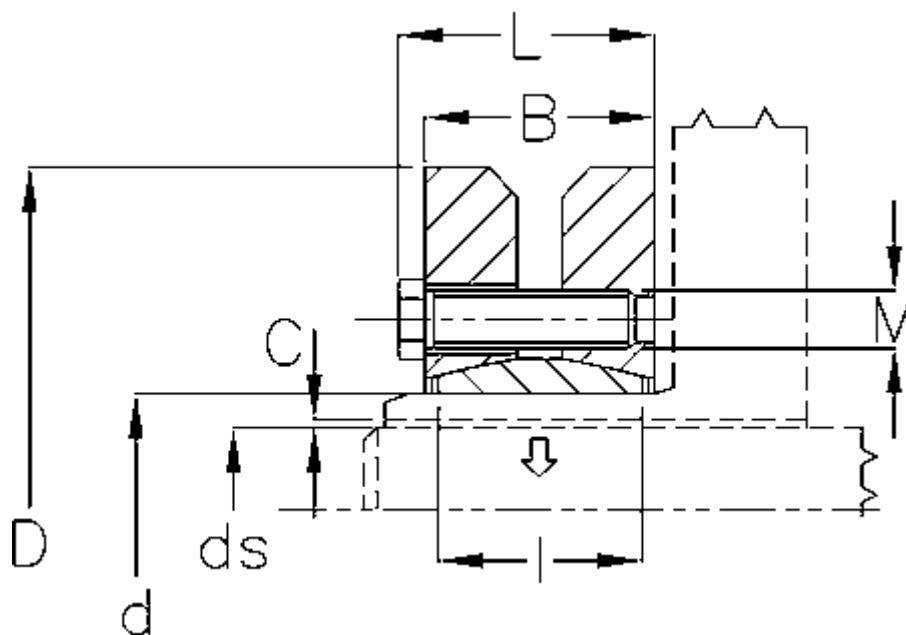

Varenummer: 438000100

Beskrivelse: Rota-fix spændelement SD 100

Mål

B mm	= 44
C maks.	= 0,069
d H8 mm	= 100
D mm	= 170
ds mm	= 70
F kN aksialkraft	= 180
L mm	= 49.5
l mm	= 34

M mm	= M8
T Nm drejningsmoment	= 6900
Ts Nm boltetilspændingsmoment	= 30